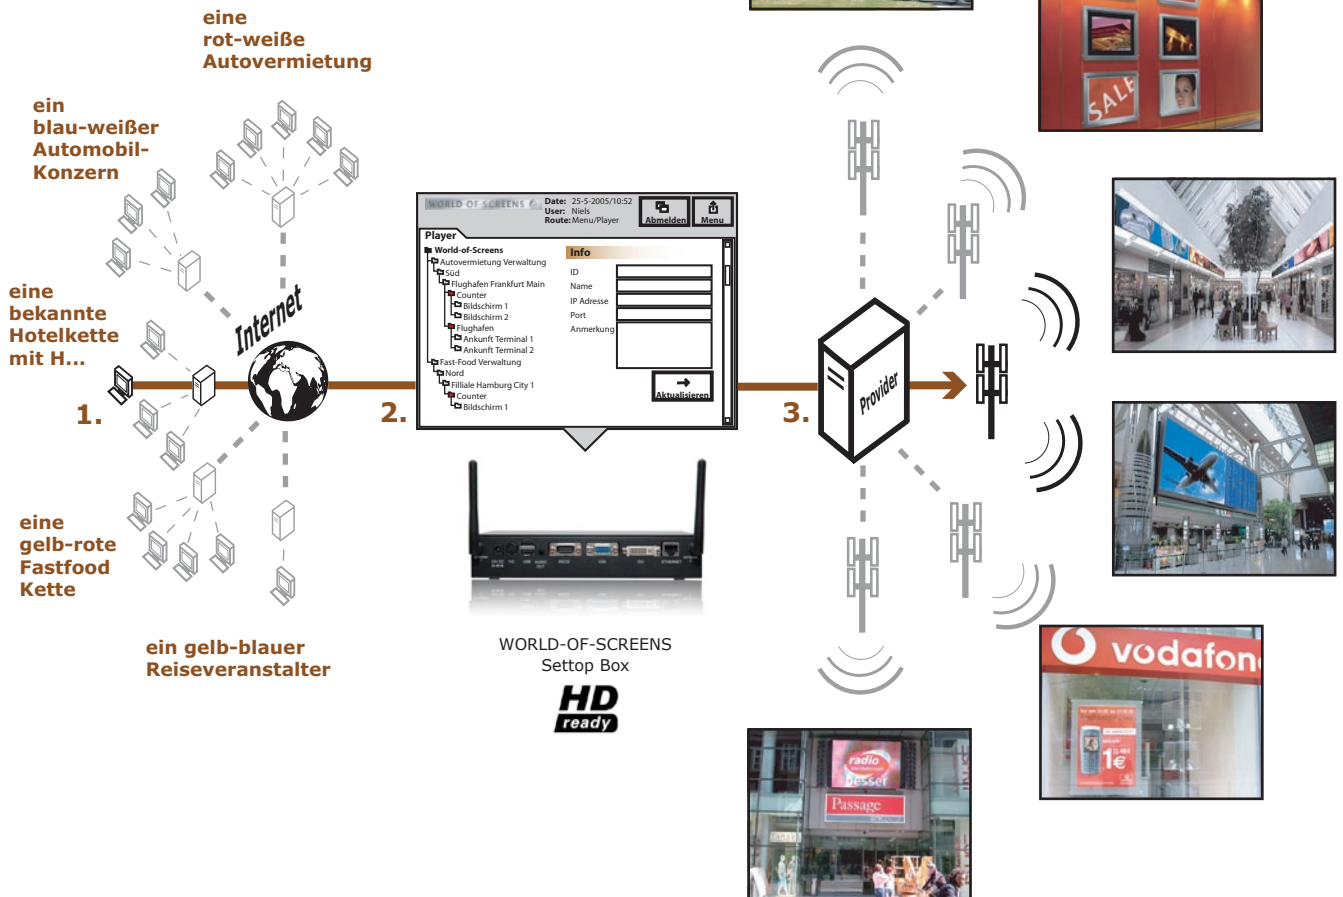

# Digital Signage "Ohne PC"

Stellen Sie sich vor,  
Sie wären...

## Digital Signage: Content Management "Ohne PC"

Sie sind Filialist und es sind bereits Flachbildschirme in Ihren Filialen installiert? Das ist kein Problem. Mit den WORLD-OF-SCREENS Settop Boxen vernetzen Sie Ihre Bildschirme zum Minipreis innerhalb von 5 Minuten. Steuern Sie Ihre Inhalte professionell zentral ohne PC und **ohne Microsoft Windows**.<sup>©</sup>

Die WORLD-OF-SCREENS Settop Boxen sind so klein, dass sie in die meisten Wandhalterungen passen. Versorgen Sie Ihre LED-Wände, Plasma Monitore, TFT-Monitore, Beamer und Videowände über Lan, Wlan, UMTS und HSDPA mit Inhalten. Durch präzise gesteuerte Ausstrahlung passen Sie Ihre Werbung sekundengenau an Tageszeit, Wetterlage, Wochentag, vorhandene Zielgruppe u.v.m. an.

Mit nur einem Klick gelangen Ihre zentral kontrollierten Inhalte an jeden Ort der Welt.