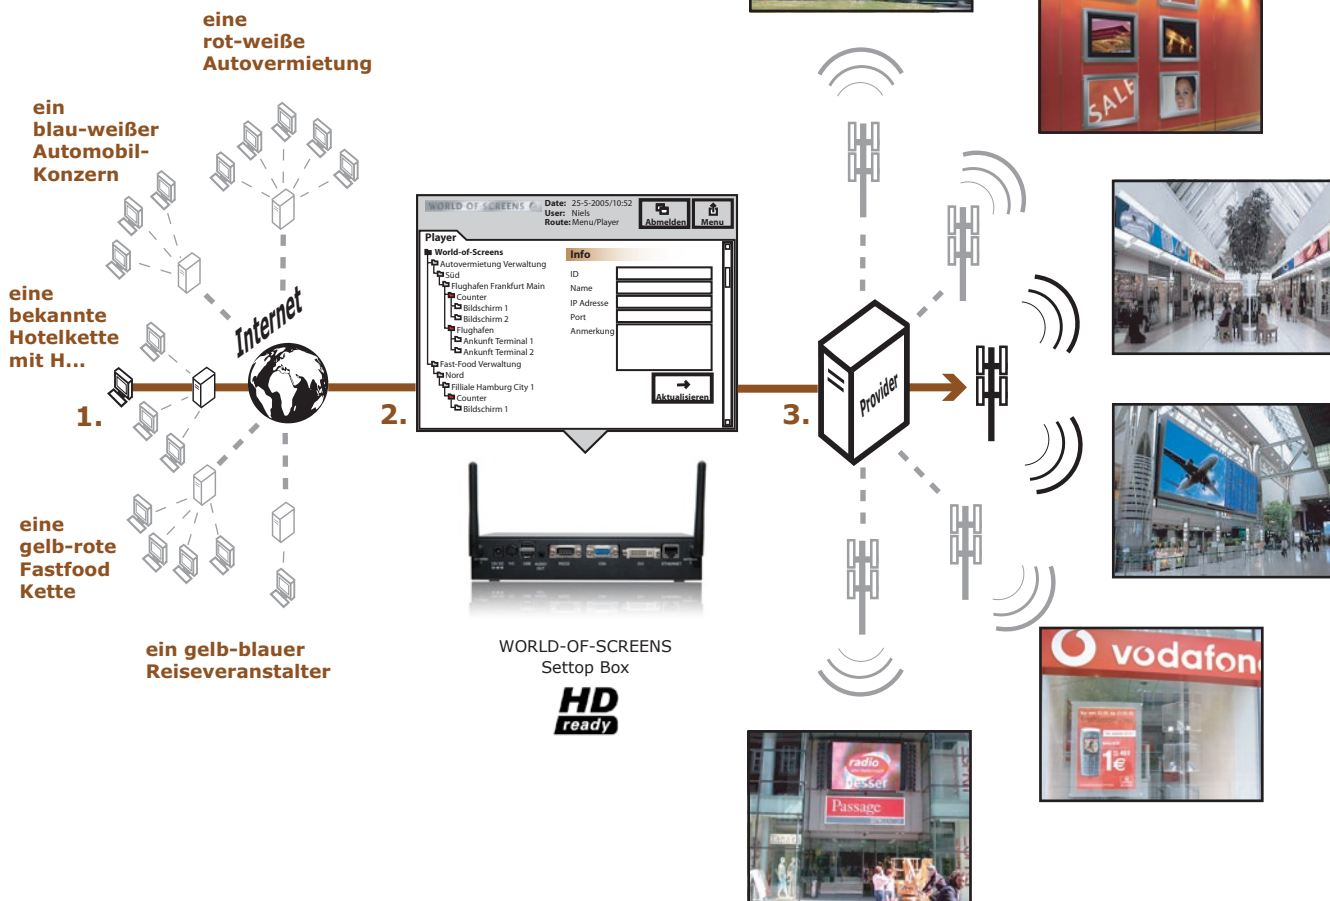

Digital Signage "Ohne PC"

Stellen Sie sich vor,
Sie wären...

Digital Signage: Content Management "Ohne PC"

Sie sind Filialist und es sind bereits Flachbildschirme in Ihren Filialen installiert? Das ist alles kein Problem. Mit den WORLD-OF-SCREENS Settop Boxen vernetzen Sie Ihre Bildschirme zum Minipreis innerhalb von 5 Minuten. Steuern Sie Ihre Inhalte professionell zentral ohne PC und **ohne Microsoft Windows**.[©]

Die WORLD-OF-SCREENS Settop Boxen sind so klein, dass sie in die meisten Wandhalterungen passen. Versorgen Sie Ihre LED-Wände, Plasma Monitore, TFT-Monitore, Beamer und Videowände über Lan, Wlan, UMTS und HSDPA mit Inhalten. Durch präzise gesteuerte Ausstrahlung passen Sie Ihre Werbung sekundengenau an Tageszeit, Wetterlage, Wochentag, vorhandene Zielgruppe u.v.m. an.

Mit nur einem Klick gelangen Ihre zentral kontrollierten Inhalte an jeden Ort der Welt.